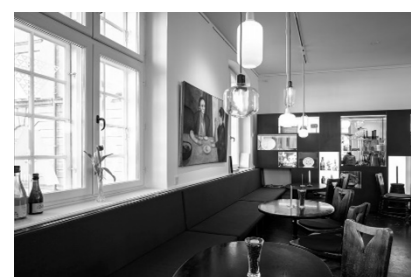

8. april 2021

OM STILLINGEN

Vi søger en uddannet caféleder/køkkenchef, der har erfaring fra lignende ansættelse, og som selvstændigt kan drive caféen med ansvar for salg, indkøb, personaleledelse og økonomi.

Stillingen er en 37 timers fastansættelse. Arbejdstiden kan ligge på alle ugens dage, også weekender og helligdage. Der kan lejlighedsvis være arrangementer, som kan ligge ud over normal arbejdstid. Vi håber at kunne åbne caféen iflg. Folketingets genåbningsplan den 6. maj 2021.

OM KØN CAFÉ

Museet KØN er beliggende på Domkirkepladsen 5, Aarhus C. og indeholder byens hyggeligste museumscafé, hvor museets gæster i en afslappet atmosfære kan få en let anretning. Lokalerne bliver også brugt til mindre arrangementer, og caféen understøtter herudover museets øvrige events.

KONTAKT

Ansøgning sendes til administrationschef Jens Søby senest den 23. april 2021.

E-mail js@konmuseum.dk. Mobil 25 45 45 25.

VI GLÆDER OS TIL AT HØRE FRA DIG.

KØN – Gender Museum Denmark ligger i hjertet af Aarhus i byens gamle rådhus fra 1857.

KØN er et af verdens få museer med fokus på kønshistorie og ligestilling. Museets vision er at være førende dialogskaber om kønnets betydning og skabe indsigt, engagere og styrke viljen til et ligestillet samfund.

Som statsanerkendt landsdækkende specialmuseum er hovedaktiviteten at virke for sikring af Danmarks kulturarv gennem samlinger, bevaring, forskning og formidling.

KØN

GENDER MUSEUM DENMARK

Domkirkepladsen 5
DK-8000 Aarhus C

+45 2545 4510
info@konmuseum.dk
www.konmuseum.dk

= △ × ▽